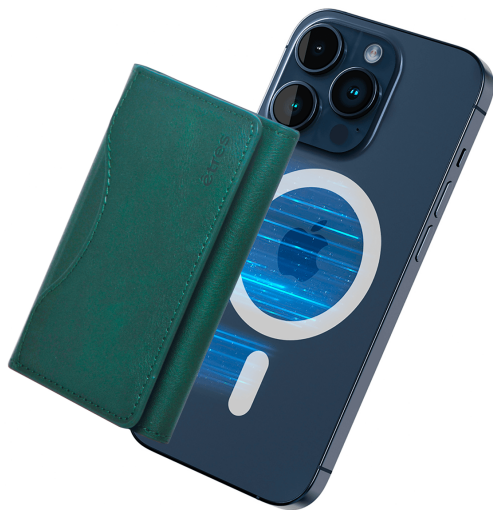

ETRES SMART WALLET CLASSIC GRAY COLOR

SKU: ET-CL004

Prezzo: 15,00€ (IVA inclusa)

Descrizione prodotto

Wallet del brand Etres sono progettati per rispondere alle esigenze di sicurezza e praticità degli utenti moderni. Un portafoglio piccolo e compatto pensato per semplificare la vita. Dotato di diversi scomparti per carte, con una linguetta pensata per i contanti. Permette di "attaccare" SNAP CONNECT alla perfezione con il sistema MAG SAFE degli smartphone apple. Inoltre, grazie alle COVER con magnete si può assicurare l'aderenza anche con modelli diversi dall'apple. Scomparto per carte nella parte frontale permette di pagare tramite chip senza estrarre la carta dal portafoglio.

ETRES SMART WALLET CLASSIC GREEN COLOR

SKU: ET-CL003

Prezzo: 15,00€ (IVA inclusa)

Descrizione prodotto

Wallet del brand Etres sono progettati per rispondere alle esigenze di sicurezza e praticità degli utenti moderni. Un portafoglio piccolo e compatto pensato per semplificare la vita. Dotato di diversi scomparti per carte, con una linguetta pensata per i contanti. Permette di “attaccare”SNAP CONNECT alla perfezione con il sistema MAG SAFE degli smartphone apple. Inoltre, grazie alle COVER con magnete si può assicurare l’aderenza anche con modelli diversi dall’apple. Scomparto per carte nella parte frontale permette di pagare tramite chip senza estrarre la carta dal portafoglio.