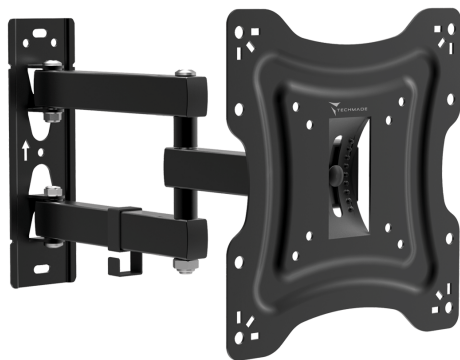

TECHMADE STAFFA TV DA MURO 17"-42"

SKU: TM-CT-PLB-E801

Prezzo: 10,00€ (IVA inclusa)

Descrizione prodotto

Staffa Fissa Techmade per Tv da 17" a 42"

17"-42"
MAX 25KG

TECHMADE STAFFA TV DA MURO 17"-42"

SKU: TM-CT-PLB-E3001N

Staffa con braccio Techmade per Tv Da 26" a 55"

17"-42"
MAX 20KG

TECHMADE STAFFA TV DA MURO 17"-42"

SKU: TM-CT-LCD-T2203E

Prezzo: 15,00€ (IVA inclusa)

Descrizione prodotto

Staffa con braccio Techmade per Tv Da 17" a 42"